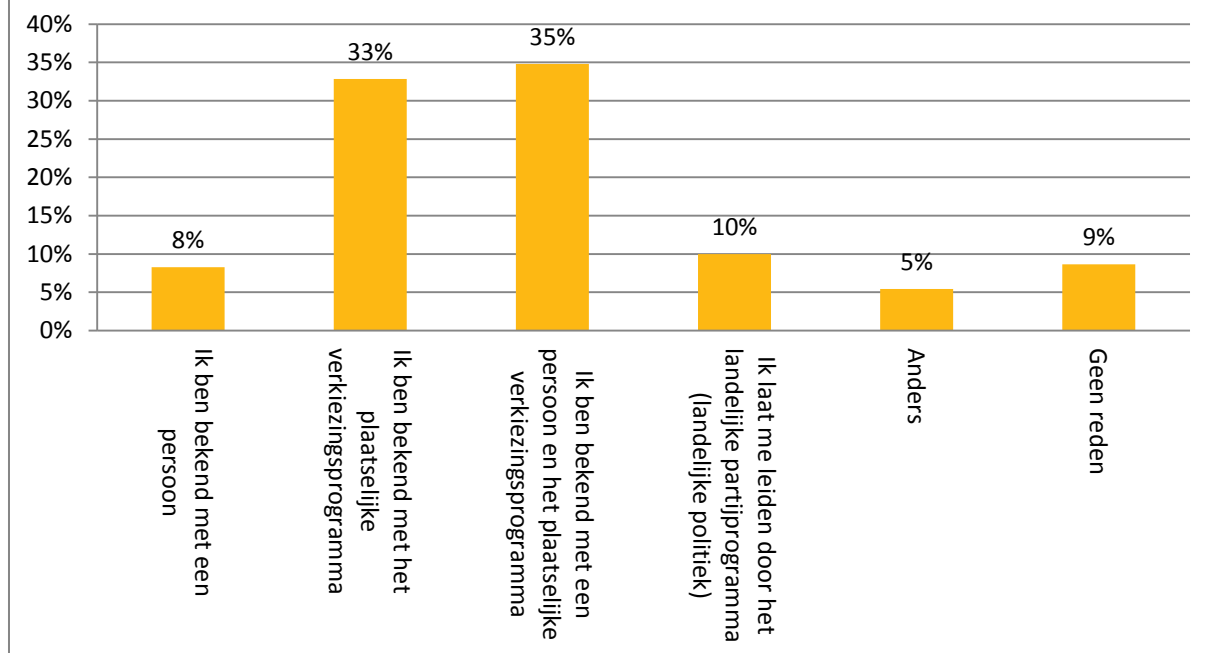

2.1 Waarom stem je op een bepaalde partij?

Toelichting

- Degene die het momenteel redelijk regelt krijgt mijn stem
- Gezondheidszorg is zéér belangrijk
- Ik ben tevreden hoe het gaat en stem altijd lokaal, dus mijn stem gaat naar de PNL
- Ik ga me verdiepen in de plaatselijke problematiek
- Ik kies een partij die het dichtst staat bij mijn landelijke voorkeur.
- Ik kijk naar welk programma het best past bij mijn situatie
- Ik moet me nog verdiepen in plaatselijke programma's
- Ik sta op de lijst pnl
- Ik stem blanco
- Kijk naar welke partij het best qua ideeën bij mezelf past
- Kijk wie ik in de afgelopen periode zijn/haar belofte hebben waar gemaakt.
- Moet nog oriënteren
- Omdat ik dat de meest constructieve vind
- Stem op de partij die het in mijn ogen goed doet
- Weet het nog niet
- Zie Weg lang wilhelminakanaal vraag 7