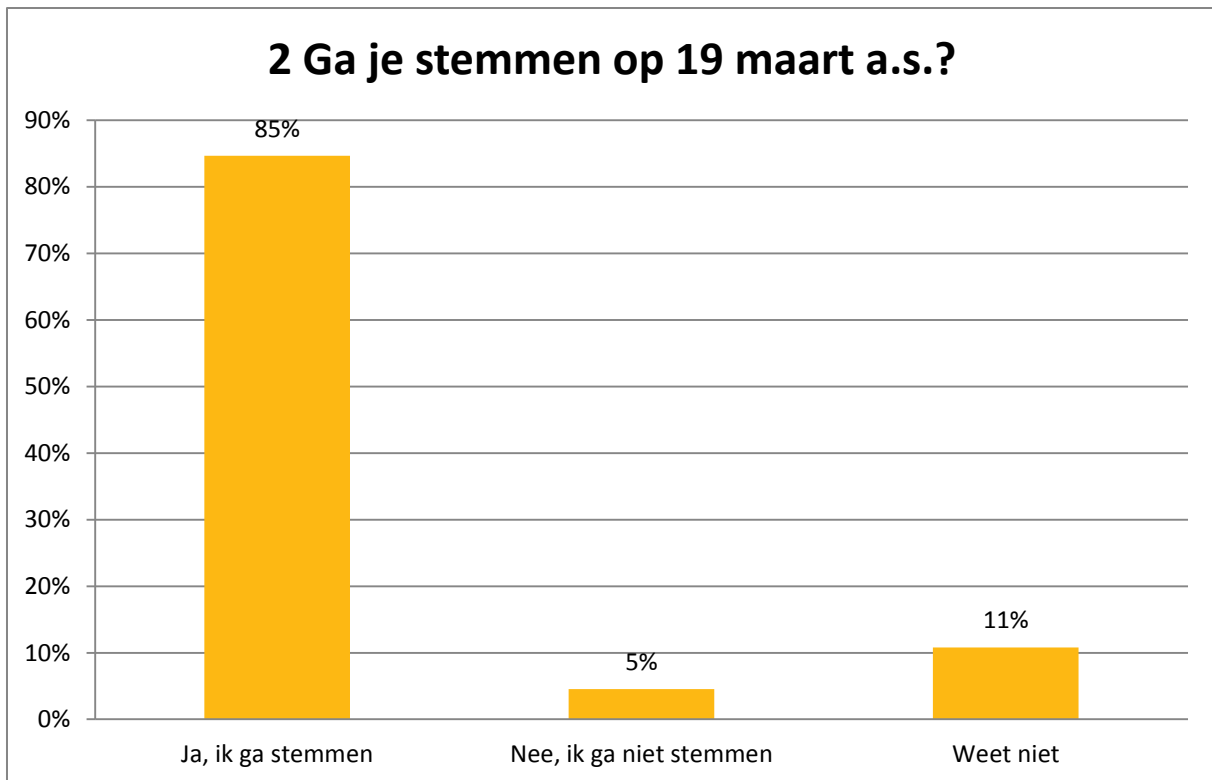

## Verkiezingen

Op 19 maart a.s. zijn de gemeenteraadsverkiezingen.

## Toelichting

- Door de matheid die de lokale politiek ten toon spreidt is mijn interesse ook nihil geworden. Er wordt niet echt geluisterd naar de burger maar men hoort hem aan en gaat gewoon zijn eigen gang. Ik zal daarom blanco gaan stemmen
- Heb weinig vertrouwen in onze politiek, kijk maar eens hoe het is gegaan met de ruit. Hopelijk komt dat nu toch wel goed, maar dit is meer te danken aan het gelobby van plaatselijke inwoners, dan aan de politiek
- Is zeer nodig bij onze gemeente
- Onze bestuurders kunnen onze woonomgeving maken of breken en ik bedoel dan niet alleen cultuur, omgeving, natuur, voorzieningen, maar het hele leefklimaat
- Wil echt statement maken tegen een weg langs Wilhelminakanaal. Kunnen jullie niet eens heel duidelijk aan de politiek vragen waar alle partijen hier staan. Dus niet tegen als... of voor mits.... ik wil heel duidelijk weten wie is voor en wie is tegen.