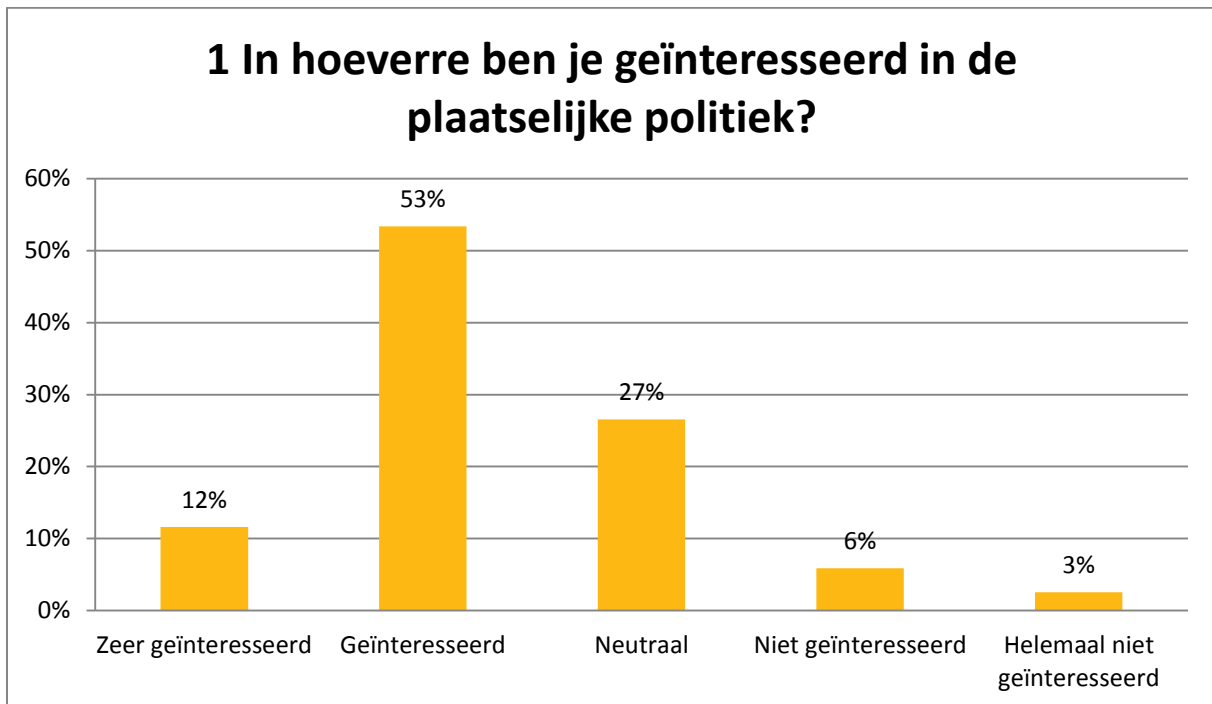

## Verkiezingen

Op 19 maart a.s. zijn de gemeenteraadsverkiezingen.

## Toelichting

- Door de matheid die de lokale politiek ten toon spreidt is mijn interesse ook nihil geworden. Er wordt niet echt geluisterd naar de burger maar men hoort hem aan en gaat gewoon zijn eigen gang. Ik zal daarom blanco gaan stemmen
- Heb weinig vertrouwen in onze politiek, kijk maar eens hoe het is gegaan met de ruit. Hopelijk komt dat nu toch wel goed, maar dit is meer te danken aan het gelobby van plaatselijke inwoners, dan aan de politiek
- Is zeer nodig bij onze gemeente
- Onze bestuurders kunnen onze woonomgeving maken of breken en ik bedoel dan niet alleen cultuur, omgeving, natuur, voorzieningen, maar het hele leefklimaat
- Wil echt statement maken tegen een weg langs Wilhelminakanaal. Kunnen jullie niet eens heel duidelijk aan de politiek vragen waar alle partijen hier staan. Dus niet tegen als... of voor mits.... ik wil heel duidelijk weten wie is voor en wie is tegen.

## Toelichting

- Heb me er niet in verdiept
- Maar dan wel blanco zodat mijn stem niet op de grote hoop komt bij één der partijen waar ik mij niet in kan vinden
- Nog niet meerderjarig
- Zeker ga ik stemmen al vraag ik mij vaak af of het wel zin heeft om voor een groot aantal jaknikkers te stemmen. Ze hebben toch niets in de pap te brokkelen, dat maken de kopstukken wel uit wie er wat mag zeggen.