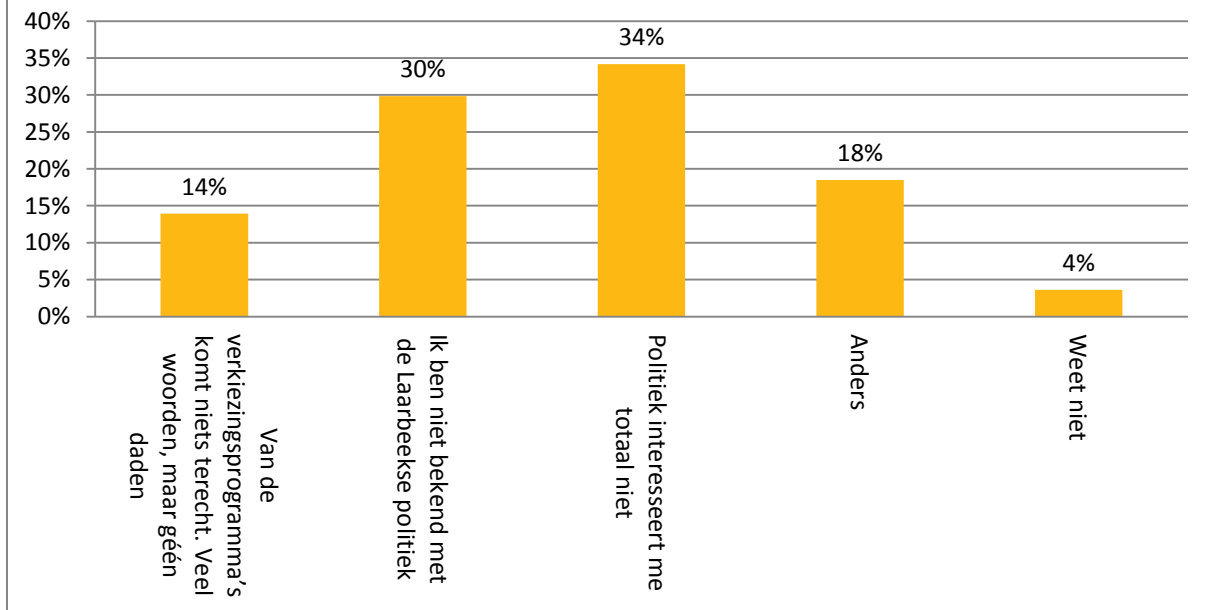

2.2 Waarom ga je niet stemmen?

Toelichting

- BEN OP VAKANTIE
- kan het niet opbrengen om me te interesseren in de politiek helaas
- Nog niet meerderjarig